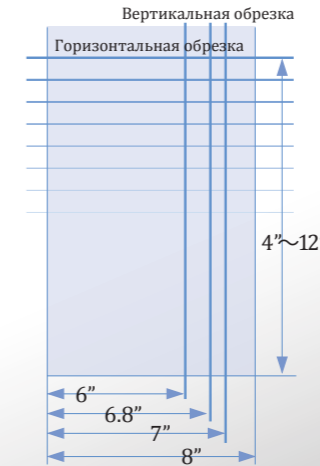

Разнообразные форматы

CP-W5000DW предлагает разнообразные форматы двусторонней печати на одном принтере. Все, что нужно, для соответствия самым разным запросам.

	Размер отпечатка <дюйм/мм.>	
1	8 × 12"	203 × 305
2	8 × 11.7"	203 × 297
3	8 × 11"	203 × 279
4	8 × 10"	203 × 254
5	8 × 8"	203 × 203
6	8 × 6"	203 × 152
7	8 × 4"	203 × 102
8	7 × 5"	178 × 127
9	6.8 × 9.6"	173 × 244
10	6.8 × 4.8"	173 × 122
11	6 × 12"	152 × 305
12	6 × 6"	152 × 152
13	6 × 4"	152 × 102

Встроенные ножи вертикальной и горизонтальной обрезки