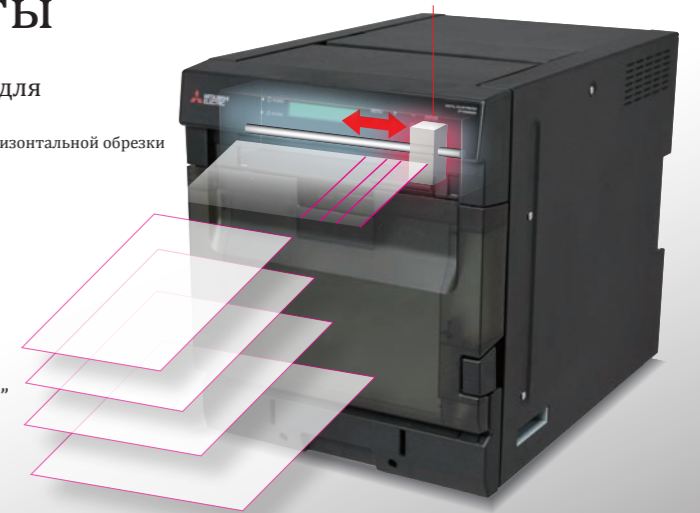

Встроенные ножи вертикальной и горизонтальной обрезки

Устанавливайте встроенный продольный нож в 4-х позициях

Вертикальные и горизонтальные ножи могут быть установлены в 10 разных позиций для печати 13 разных форматов. Вы можете использовать эти снимки для фотокниг, открыток и т.д. Таким образом, принтер предлагает огромные возможности для развития бизнеса при минимальных инвестициях.

## Дружественный интерфейс

Простое использование.

Понятный дисплей на передней панели позволяет Вам быстро проверить статус принтера, количество израсходованной бумаги, наличие ошибок и т.д.

Открыта дверца | Печать стороны A | Оставшееся количество бумаги | Оставшееся количество красителя