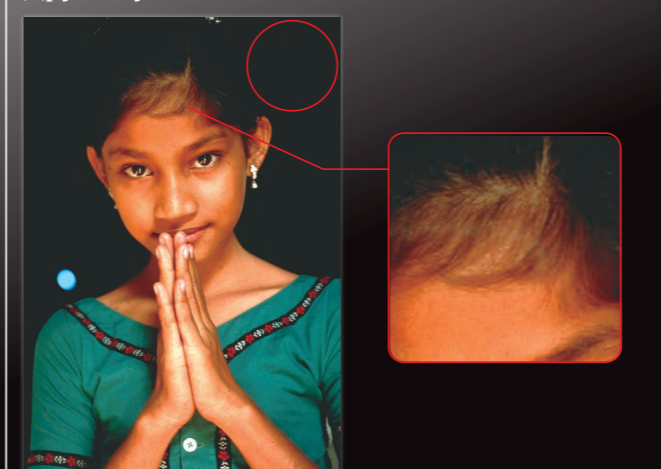

Принтер с двусторонней печатью (20 см.)

CP-W5000DW

Компактный и при этом высокопроизводительный принтер

Особый метод переключения хода бумаги Mitsubishi Electric делает этот дуплексный принтер крайне производительным и многосторонним, несмотря на его компактные размеры. Он обладает высокой скоростью печати, вмещает большое количество расходных материалов и может печатать самые разнообразные форматы. CP-W5000DW также не потребует от Вас больших вложений.

0,18 кв.м.
без учета лотка для бумаги

Всего лишь 0,18 кв.м. понадобится Вам для установки этого принтера. Лоток для бумаги также разработан с учетом особых требований к размещению принтера, позволяя Вам оптимизировать рабочее пространство в Вашем магазине.

Около **75.4 СЕК.**

Высокая скорость печати

Двусторонние отпечатки 20x25 см. примерно за 75,4 сек. *
Двусторонние отпечатки 20x30 см. примерно за 83,9 сек. *

Вы будете с легкостью обрабатывать крупные заказы при минимальном участии оператора.
* Внутреннее исследование

Большой запас расходных материалов

Несмотря на то, что принтер имеет компактные размеры, CP-W5000DW может печатать до 250 снимков (двусторонних)* 20x30 см. с одного рулона бумаги. Благодаря экономии времени, затрачиваемого на замену расходных материалов, Вы работаете намного эффективнее.

*необходимо 2 рулона красящей ленты

Разнообразные форматы

CP-W5000DW предлагает разнообразные форматы двусторонней печати на одном принтере. Все, что нужно, для соответствия самым разным запросам.

	Размер отпечатка <дюйм/мм.>	
1	8 × 12"	203 × 305
2	8 × 11.7"	203 × 297
3	8 × 11"	203 × 279
4	8 × 10"	203 × 254
5	8 × 8"	203 × 203
6	8 × 6"	203 × 152
7	8 × 4"	203 × 102
8	7 × 5"	178 × 127
9	6.8 × 9.6"	173 × 244
10	6.8 × 4.8"	173 × 122
11	6 × 12"	152 × 305
12	6 × 6"	152 × 152
13	6 × 4"	152 × 102